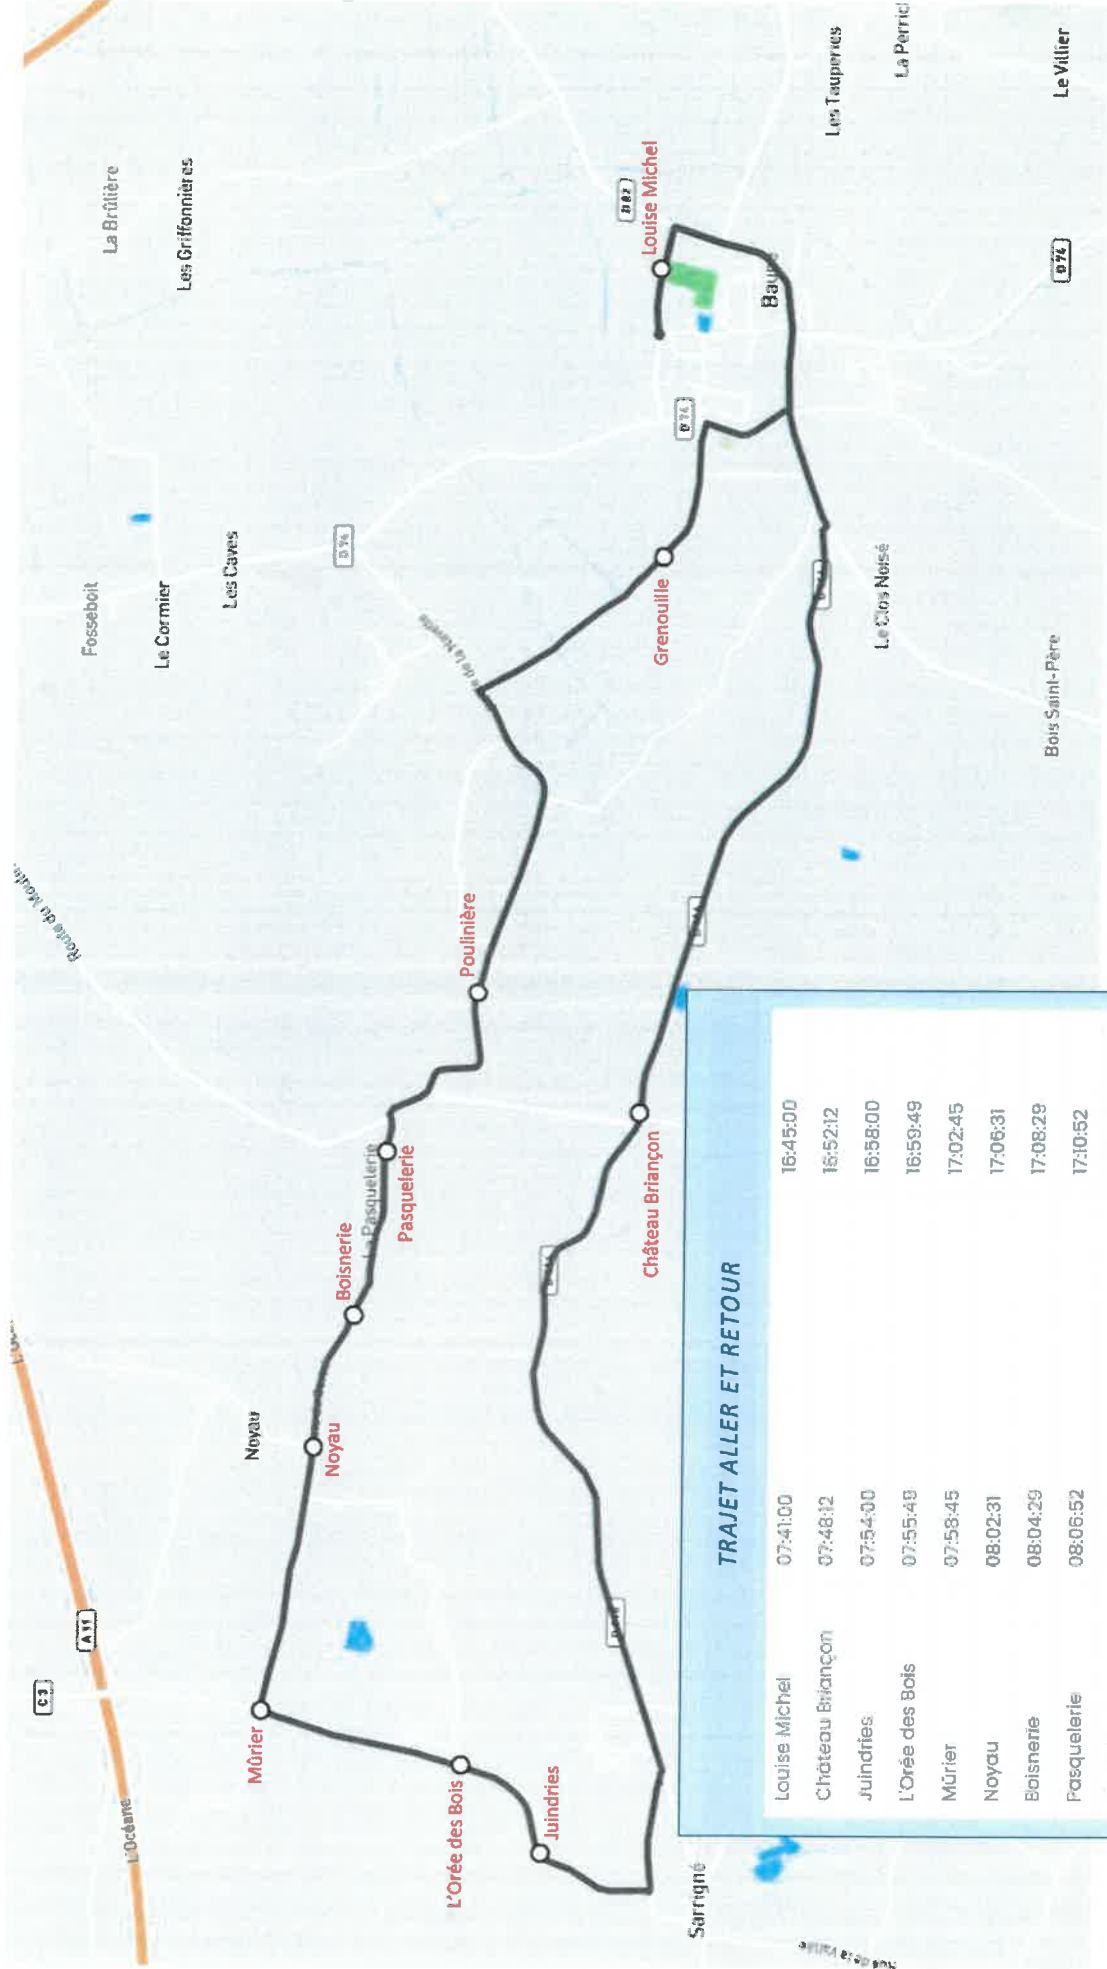

CIRCUIT 352 PRIMAIRES BAUNE 2023-2024

TRAJET ALLER ET RETOUR

Louise Michel	07:41:00	16:45:00
Château Briançon	07:48:12	16:52:12
Juindries	07:54:00	16:58:00
L'Orée des Bois	07:55:49	16:59:49
Mûrier	07:58:45	17:02:45
Noyau	08:02:31	17:06:31
Boisnerie	08:04:29	17:08:29
Pasquelierie	08:06:52	17:10:52
Poulinière	08:10:00	17:14:00
Grenouille	08:13:25	17:17:25
Louise Michel	08:20:00	17:24:00