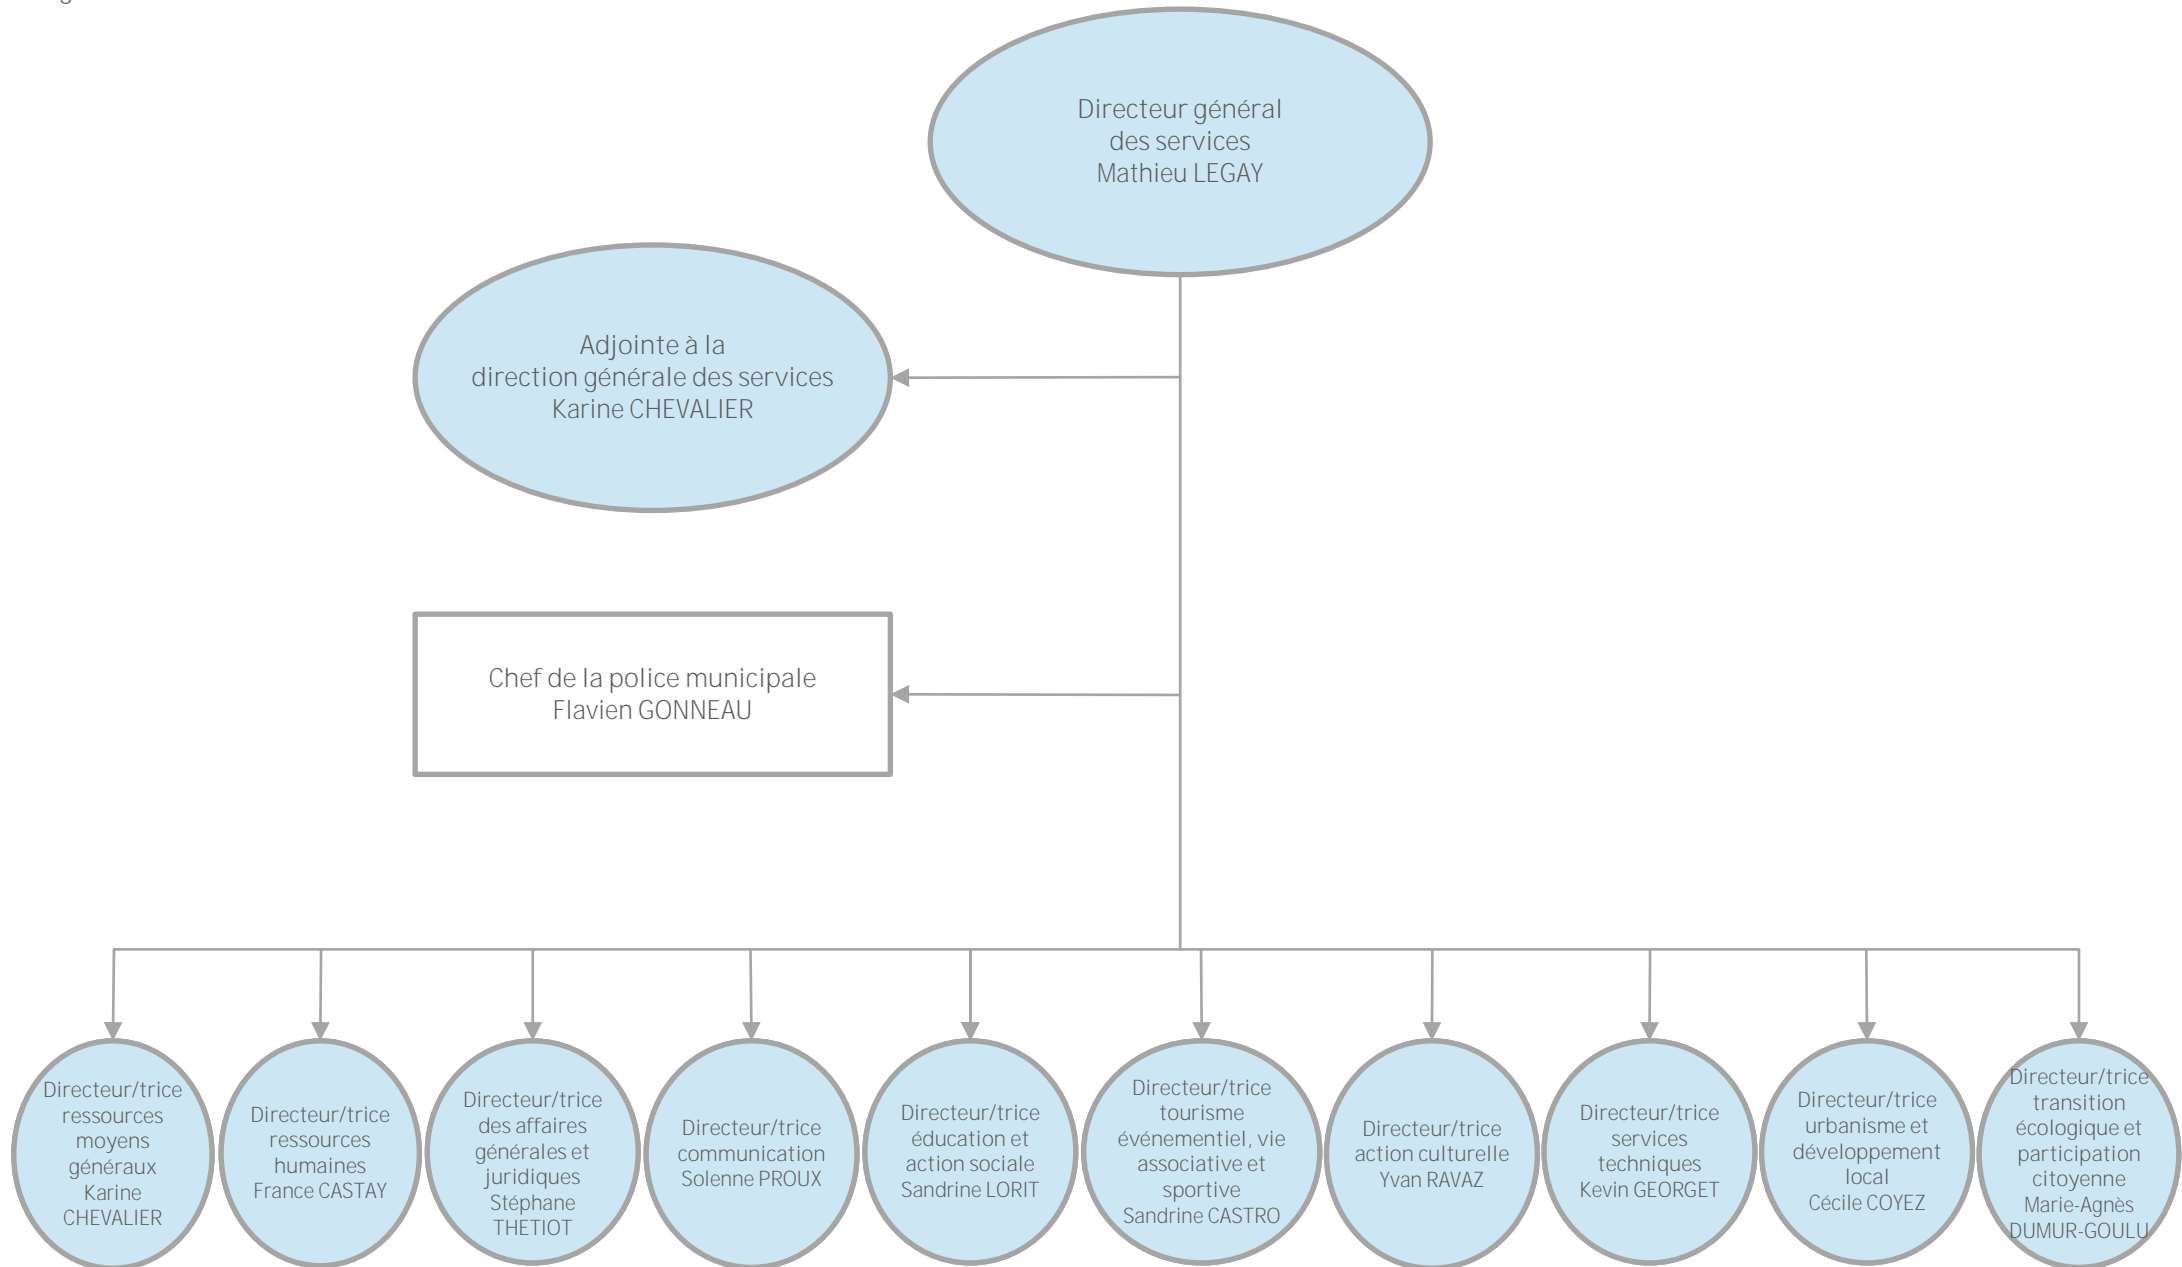

Pôles : zones d'intervention d'un service

Définitions :

Employeurs multiples : emploi dans deux établissements

ETP Permanent : équivalent temps plein sur emploi permanent

ETP occasionnel : équivalent temps plein sur emploi occasionnel dit « renfort »

ETP saisonnier : équivalent temps plein sur emploi saisonnier

ETP agent : équivalent temps plein sur emploi des agents (inclus temps partiels)

En souligné : poste non permanent

En italique : agent en remplacement

Retour sommaire

Retour présentation globale du service

Organigramme
transitoire

Organigramme des services de la
Commune
de Loire-Authion

Responsable multi-sites
Sébastien POISSONNEAU

Responsable de site
BAUNE
Pascale YVIN