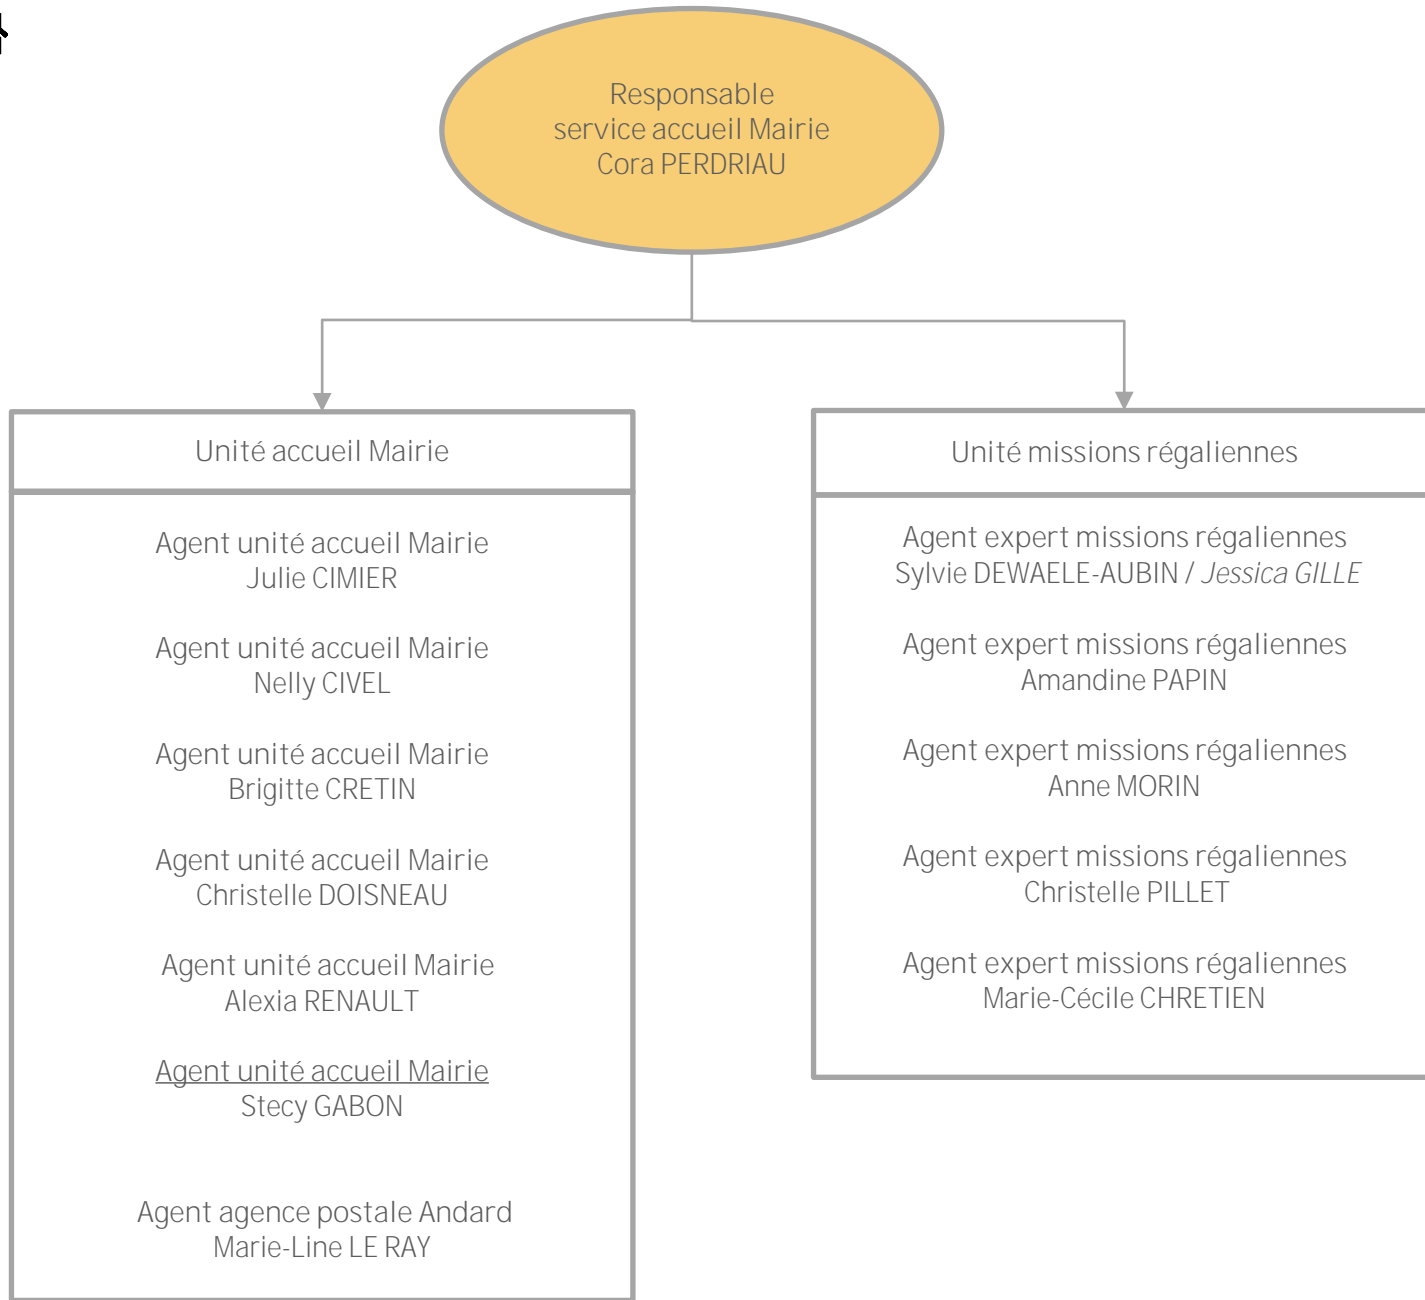

Pôles : zones d'intervention d'un service

Définitions :

Employeurs multiples : emploi dans deux établissements

ETP Permanent : équivalent temps plein sur emploi permanent

ETP occasionnel : équivalent temps plein sur emploi occasionnel dit « renfort »

ETP saisonnier : équivalent temps plein sur emploi saisonnier

ETP agent : équivalent temps plein sur emploi des agents (inclus temps partiels)

En souligné : poste non permanent

En italique : agent en remplacement

Retour sommaire

Retour présentation globale du service

Organigramme
transitoire

Organigramme des services de la
Commune
de Loire-Authion

Responsable multi-sites
Sébastien POISSONNEAU

Responsable de site
BAUNE
Pascale YVIN