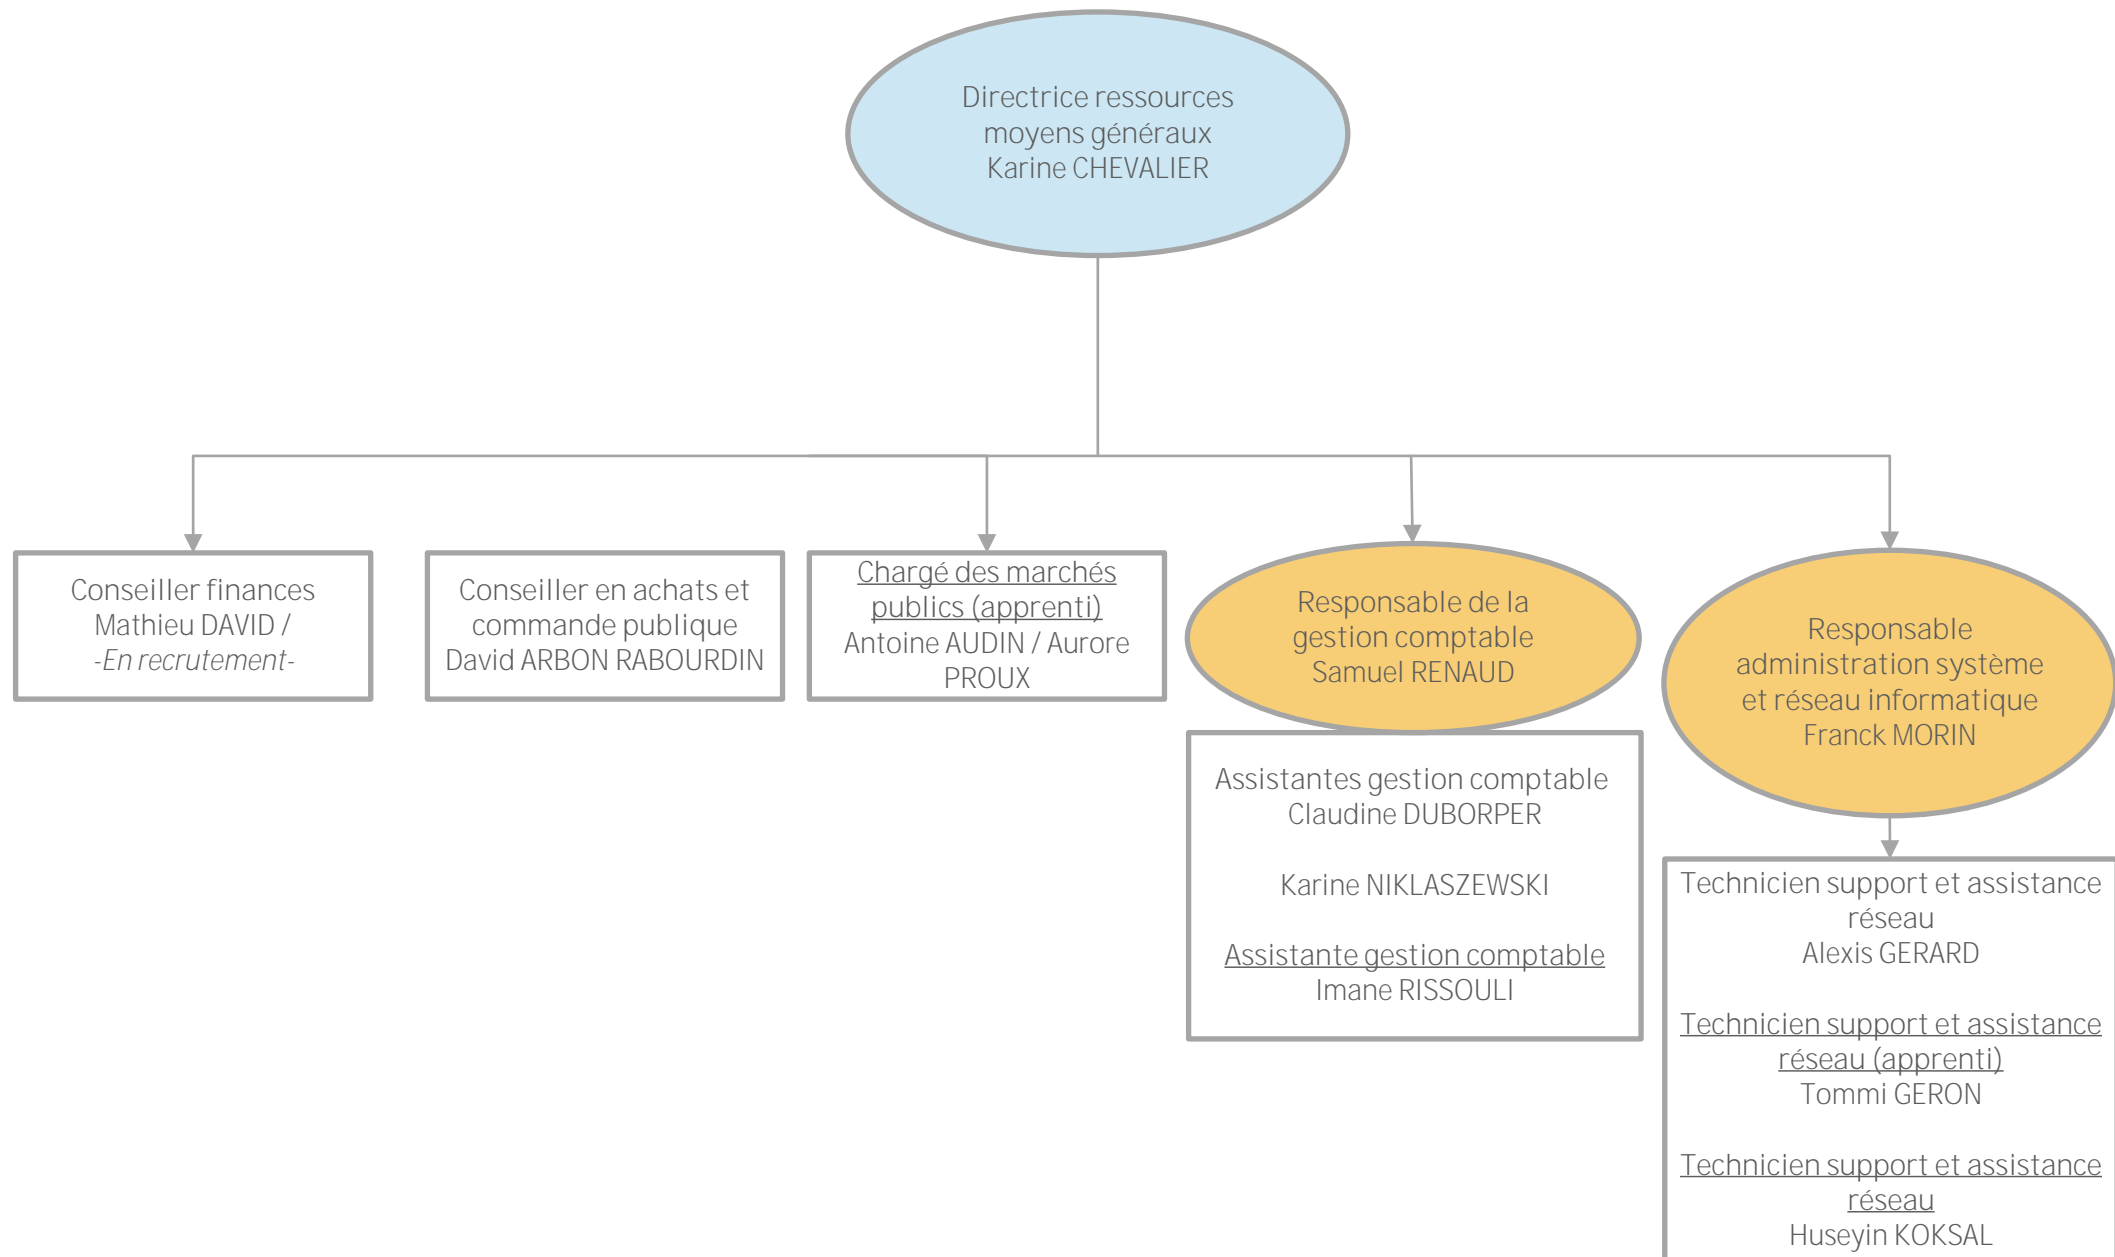

Pôles : zones d'intervention d'un service

Définitions :

Employeurs multiples : emploi dans deux établissements

ETP Permanent : équivalent temps plein sur emploi permanent

ETP occasionnel : équivalent temps plein sur emploi occasionnel dit « renfort »

ETP saisonnier : équivalent temps plein sur emploi saisonnier

ETP agent : équivalent temps plein sur emploi des agents (inclus temps partiels)

En souligné : poste non permanent

En italique : agent en remplacement

Retour sommaire

Retour présentation globale du service

Organigramme
transitoire

Organigramme des services de la
Commune
de Loire-Authion

Responsable multi-sites
Sébastien POISSONNEAU

Responsable de site
BAUNE
Pascale YVIN