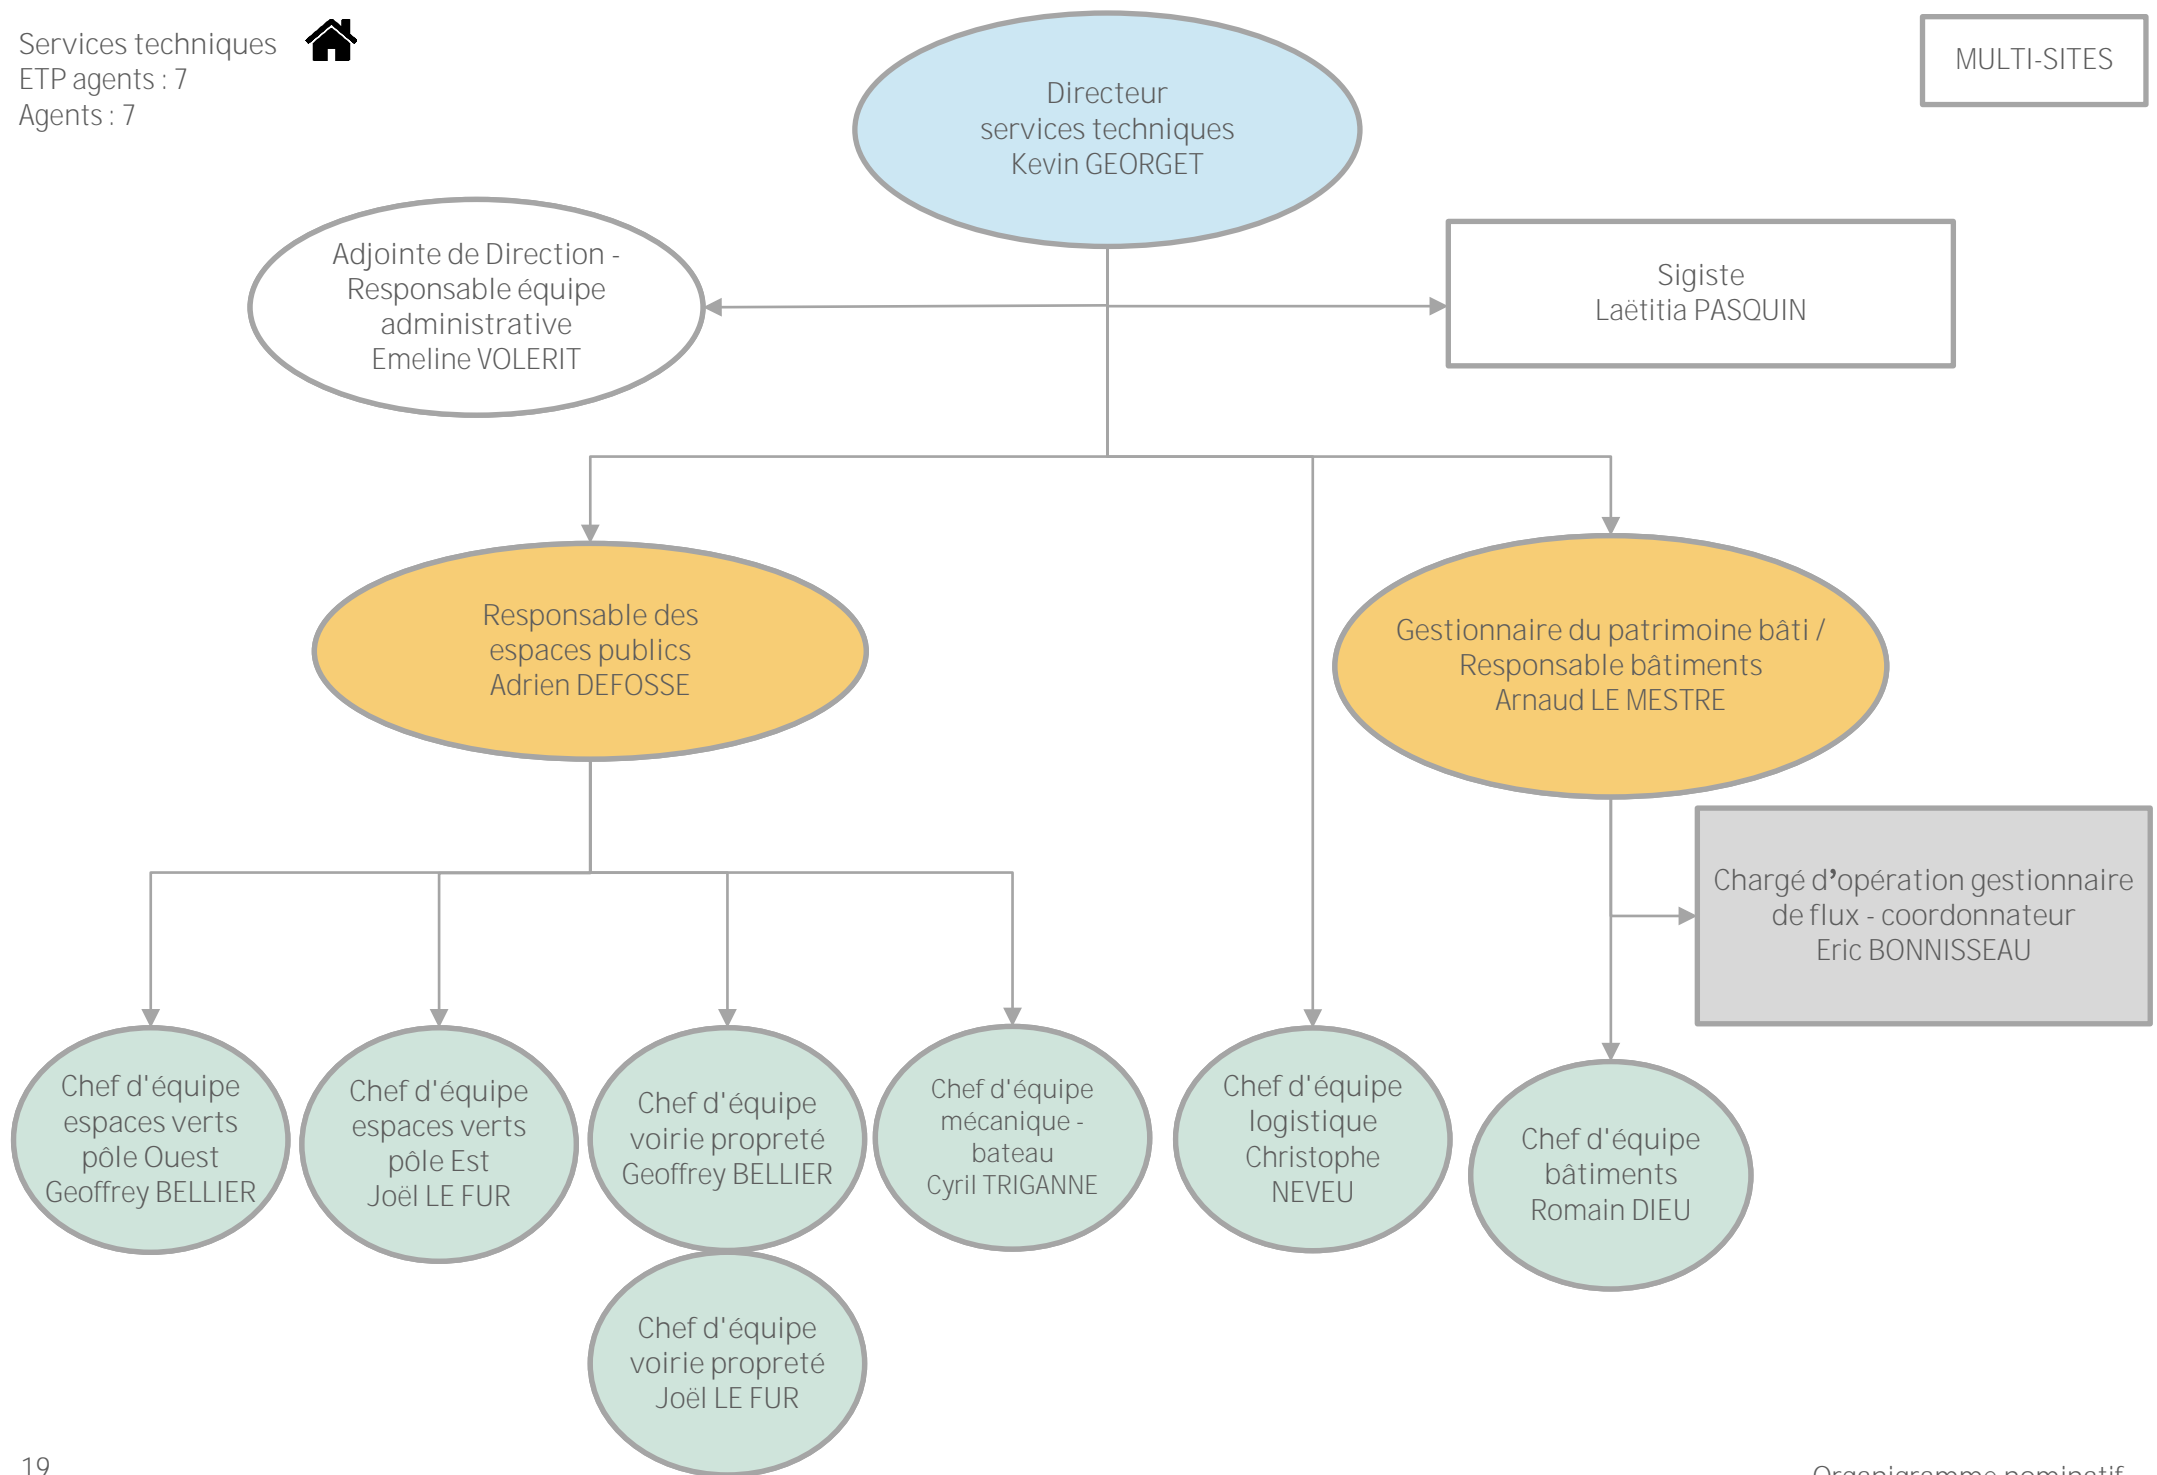

Pôles : zones d'intervention d'un service

Définitions :

Employeurs multiples : emploi dans deux établissements

ETP Permanent : équivalent temps plein sur emploi permanent

ETP occasionnel : équivalent temps plein sur emploi occasionnel dit « renfort »

ATSEM + Animatrices
Valérie COURTIN
Noémie GAUTER
Cindy GAUTIER
Sabrina MEGE
Françoise MENARD

Responsable d'office+
Agent d'entretien +
Annick SOLEAU

Responsable espaces publics
 Adrien DEFOSSE

CORNÉ/BRAIN-SUR-L'AUTHION / ST MATHURIN SUR LOIRE

Organigramme
 transitoire

Chargé d'opération VRD
 Jean-Claude LEGUY

Agent de surveillance territoriale
 Thierry BODIN

Chef d'équipe
 espaces verts
 pôle Ouest
 Geoffrey BELLIER

Chef d'équipe
 espaces verts
 pôle Est
 Joël LE FUR