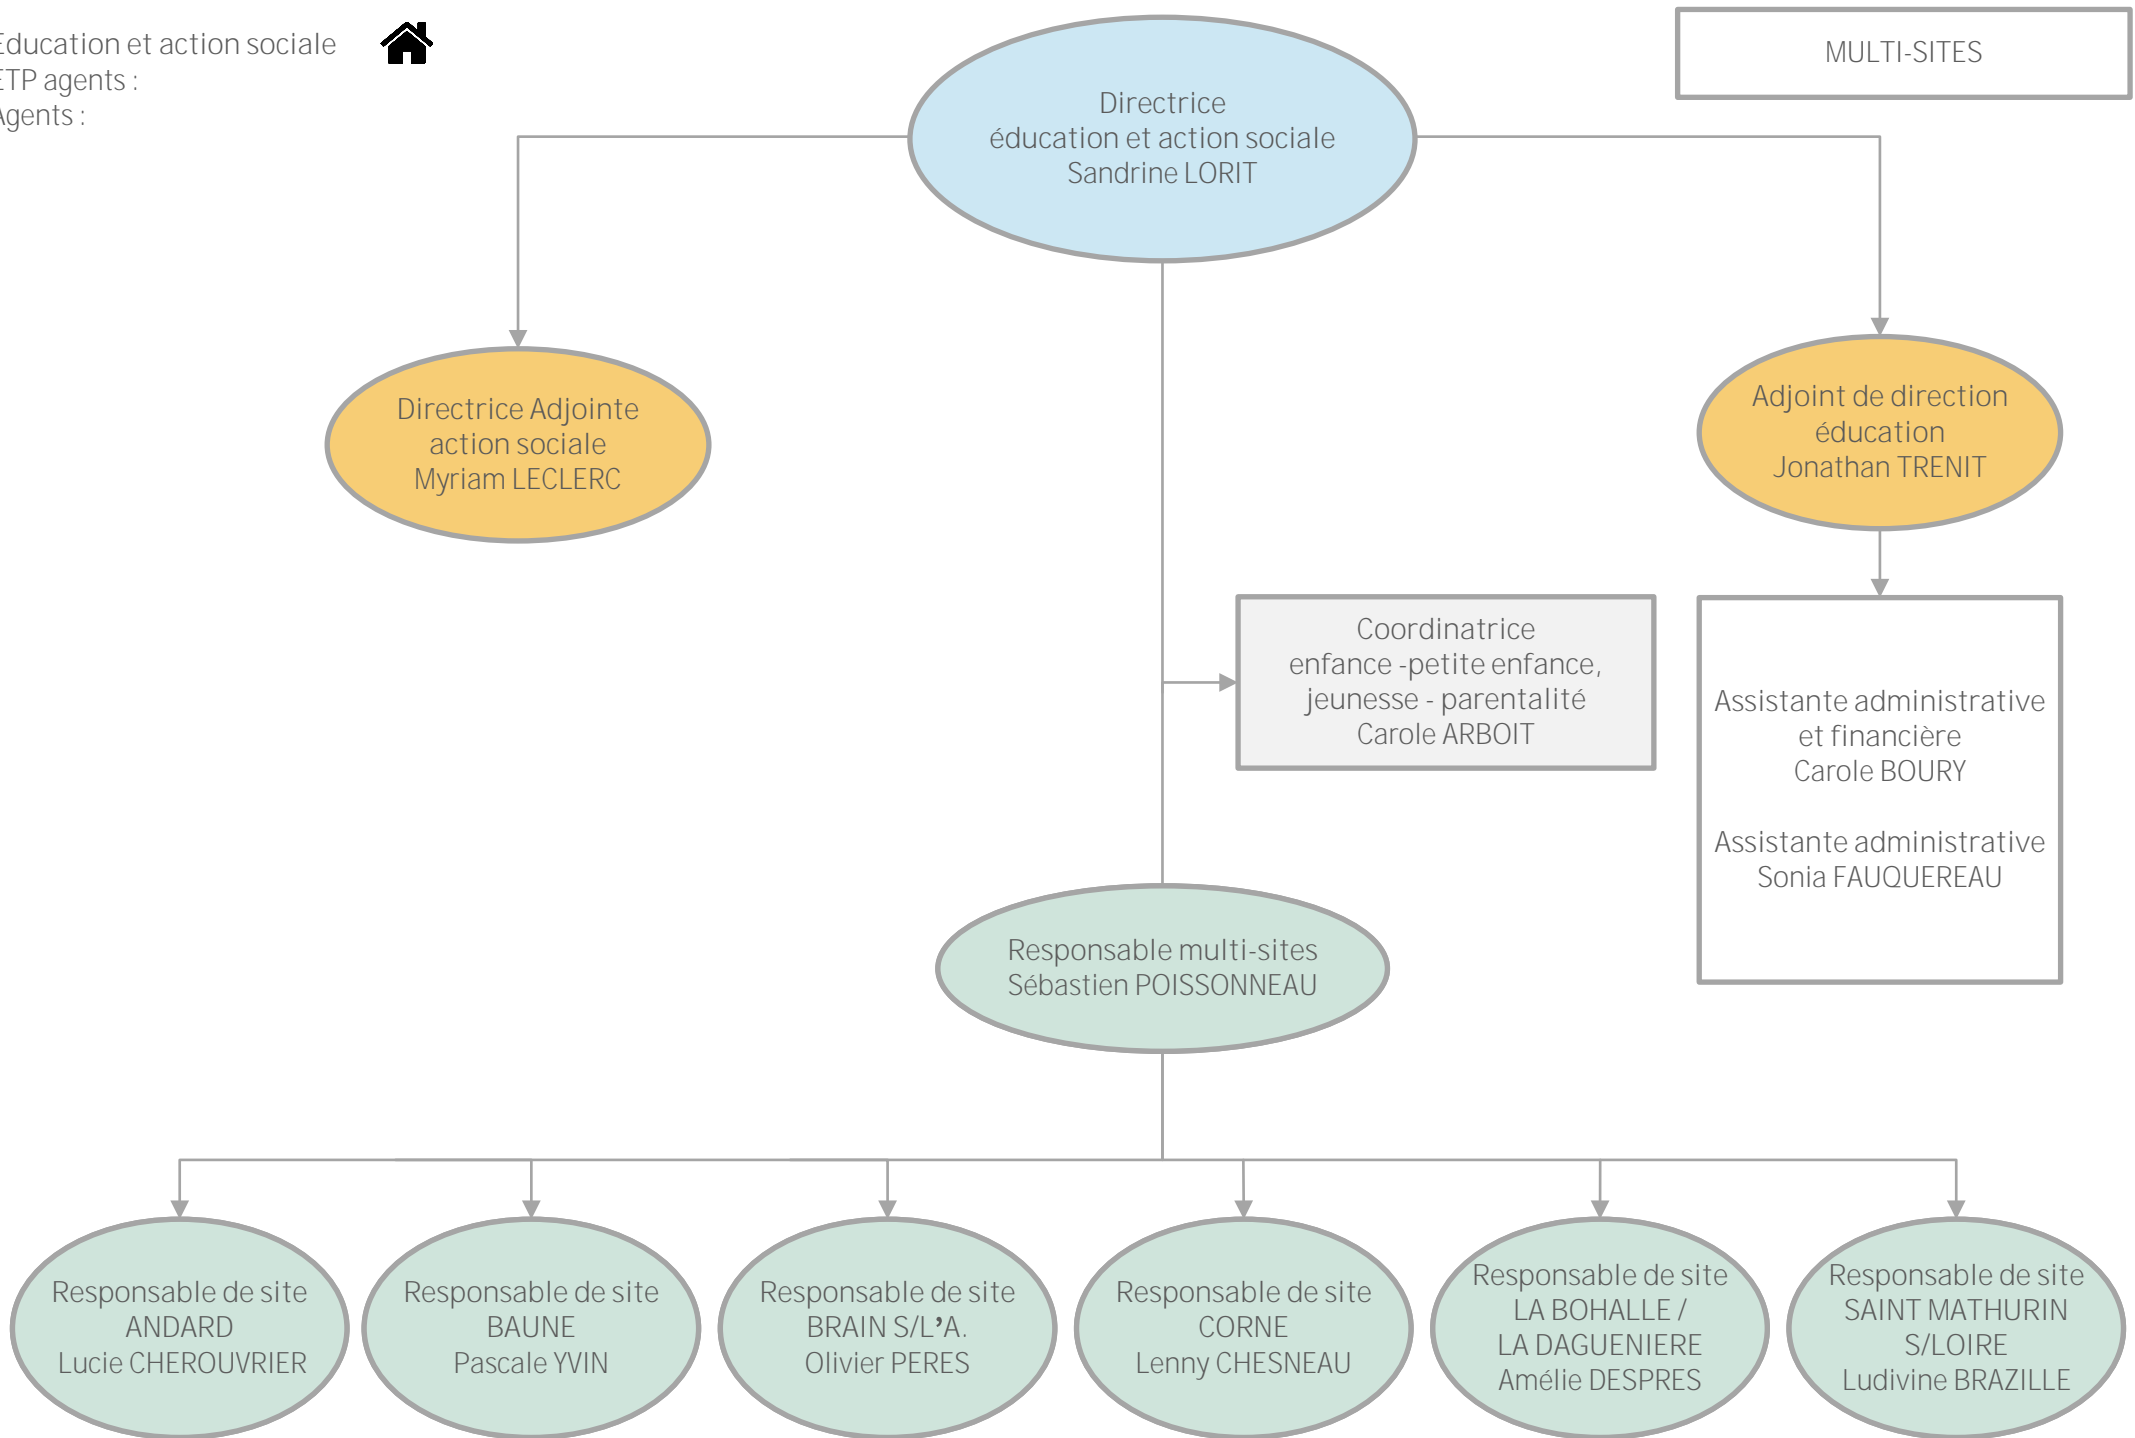

Pôles : zones d'intervention d'un service

Définitions :

Employeurs multiples : emploi dans deux établissements

ETP Permanent : équivalent temps plein sur emploi permanent

ETP occasionnel : équivalent temps plein sur emploi occasionnel dit « renfort »

ETP saisonnier : équivalent temps plein sur emploi saisonnier

ETP agent : équivalent temps plein sur emploi des agents (inclus temps partiels)

En souligné : poste non permanent

En italique : agent en remplacement

Retour sommaire

Retour présentation globale du service

Organigramme
transitoire

Organigramme des services de la
Commune
de Loire-Authion

Responsable multi-sites
Sébastien POISSONNEAU

Responsable de site
BAUNE
Pascale YVIN