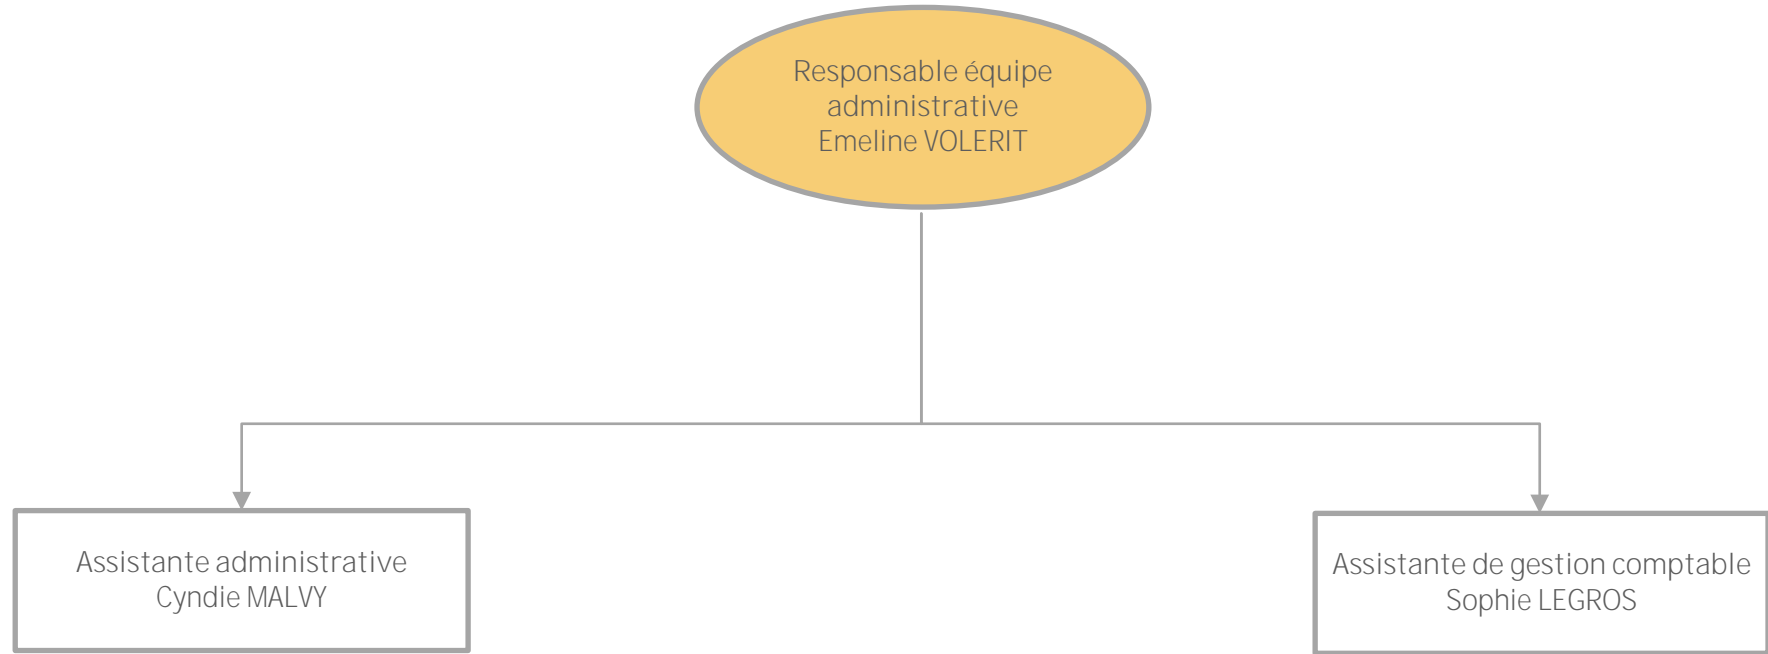

ATSEM + Animatrices
Valérie COURTIN
Noémie GAUTER
Cindy GAUTIER
Sabrina MEGE
Françoise MENARD

Responsable d'office+
Agent d'entretien +
Annick SOLEAU

Responsable espaces publics
 Adrien DEFOSSE

CORNÉ/BRAIN-SUR-L'AUTHION / ST MATHURIN SUR LOIRE