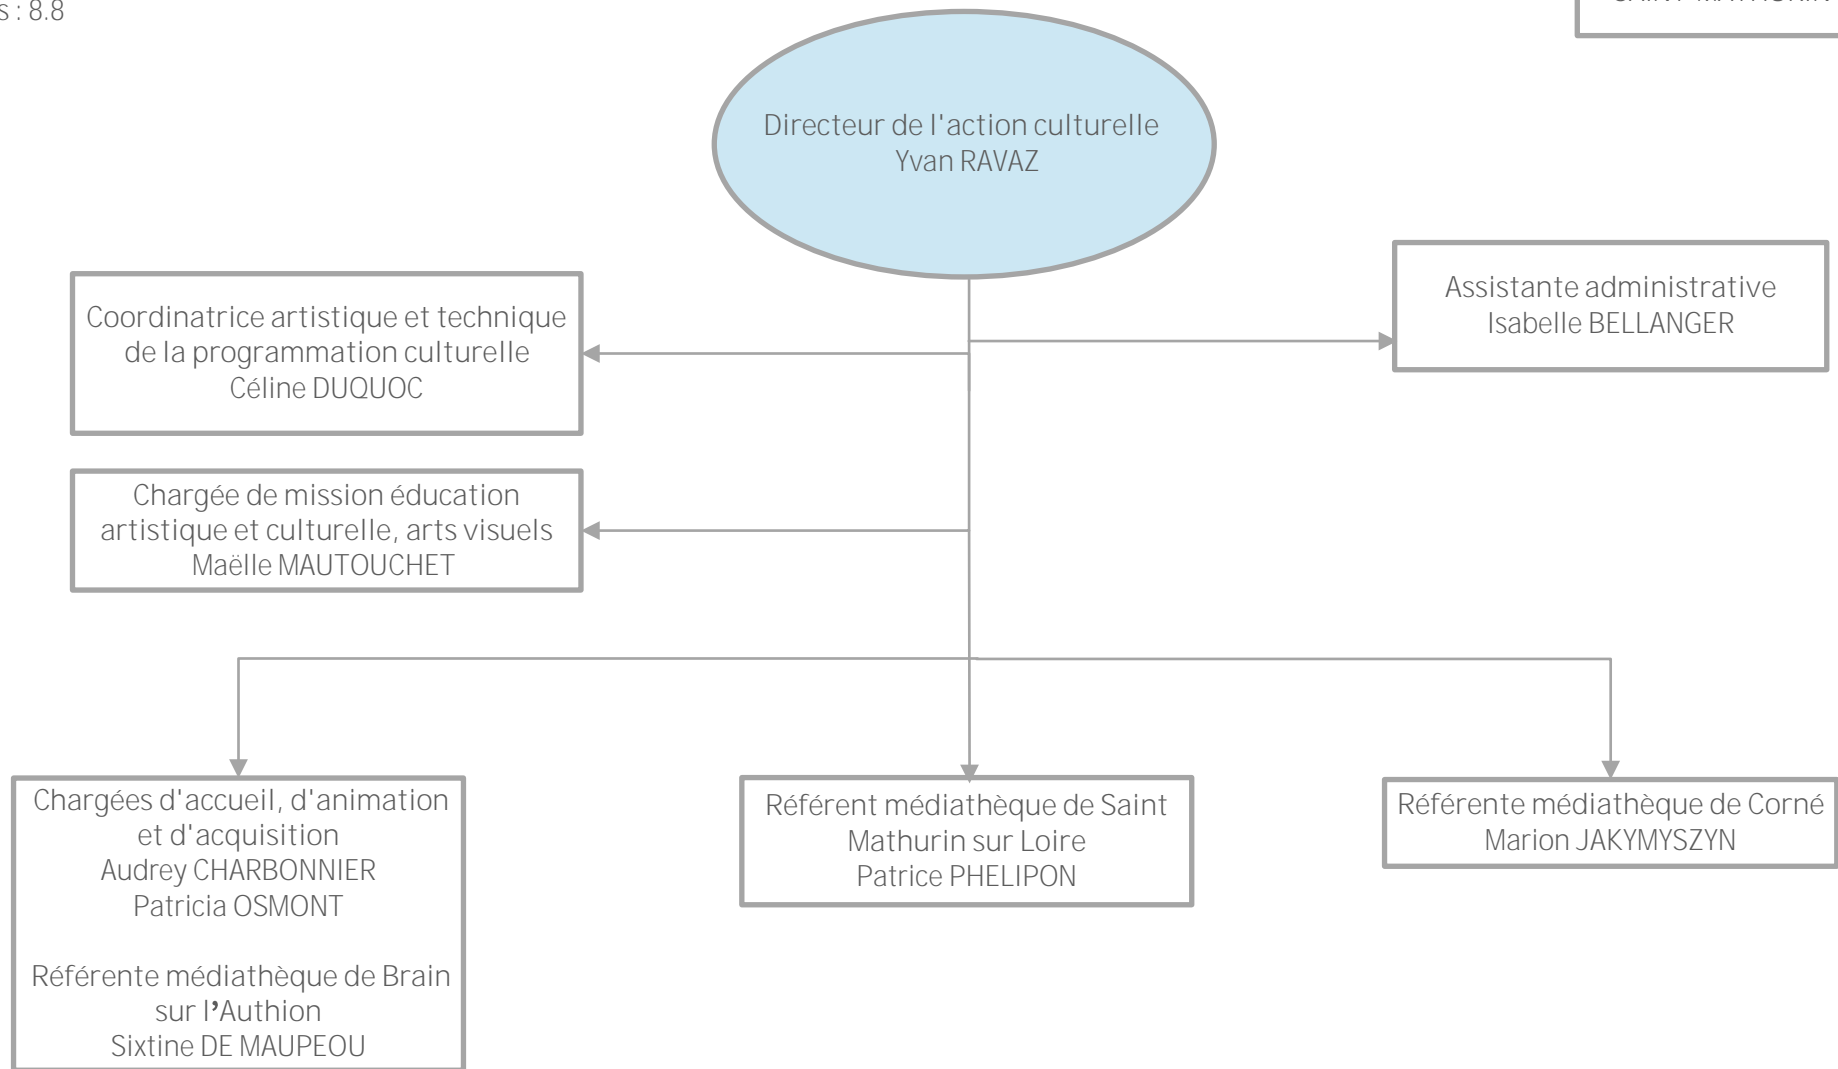

Responsable d'office
Laëtitia CHEVALIER

Agent d'entretien +
Agent de restauration
Céline BOUVIER /
Sarah SAINTE-ROSE

Agents d'entretien +
Animatrices
Laëtitia CADEAU
Véronique CHAROT

Animatrices
-En recrutement-
Valérie DECHATRE

ATSEM + Animatrices
Valérie COURTIN
Noémie GAUTER
Cindy GAUTIER
Sabrina MEGE
Françoise MENARD

Responsable d'office+
Agent d'entretien +
Annick SOLEAU

Responsable espaces publics
 Adrien DEFOSSE

CORNÉ/BRAIN-SUR-L'AUTHION / ST MATHURIN SUR LOIRE