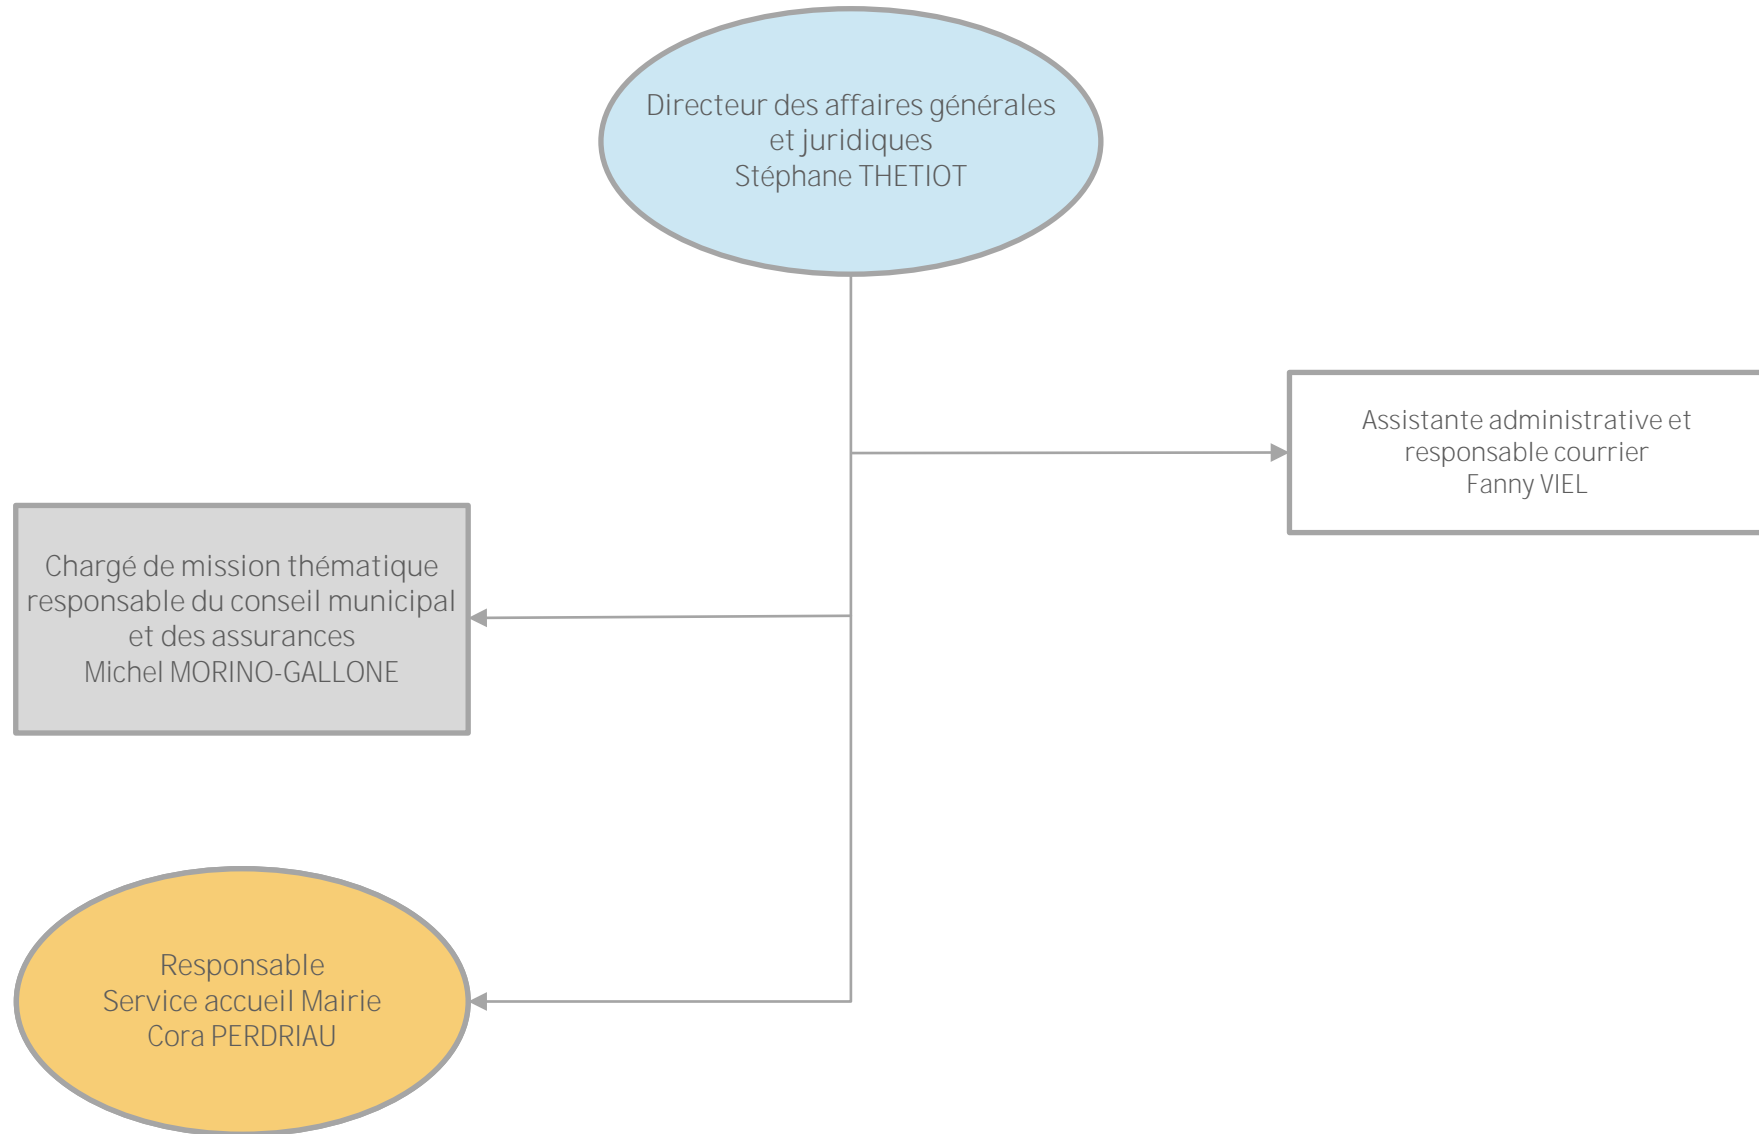

Pôles : zones d'intervention d'un service

Définitions :

Employeurs multiples : emploi dans deux établissements

ETP Permanent : équivalent temps plein sur emploi permanent

ETP occasionnel : équivalent temps plein sur emploi occasionnel dit « renfort »

ETP saisonnier : équivalent temps plein sur emploi saisonnier

ETP agent : équivalent temps plein sur emploi des agents (inclus temps partiels)

En souligné : poste non permanent

En italique : agent en remplacement

Retour sommaire

Retour présentation globale du service

Organigramme
transitoire

Organigramme des services de la
Commune
de Loire-Authion

Responsable multi-sites
Sébastien POISSONNEAU

Responsable de site
BAUNE
Pascale YVIN