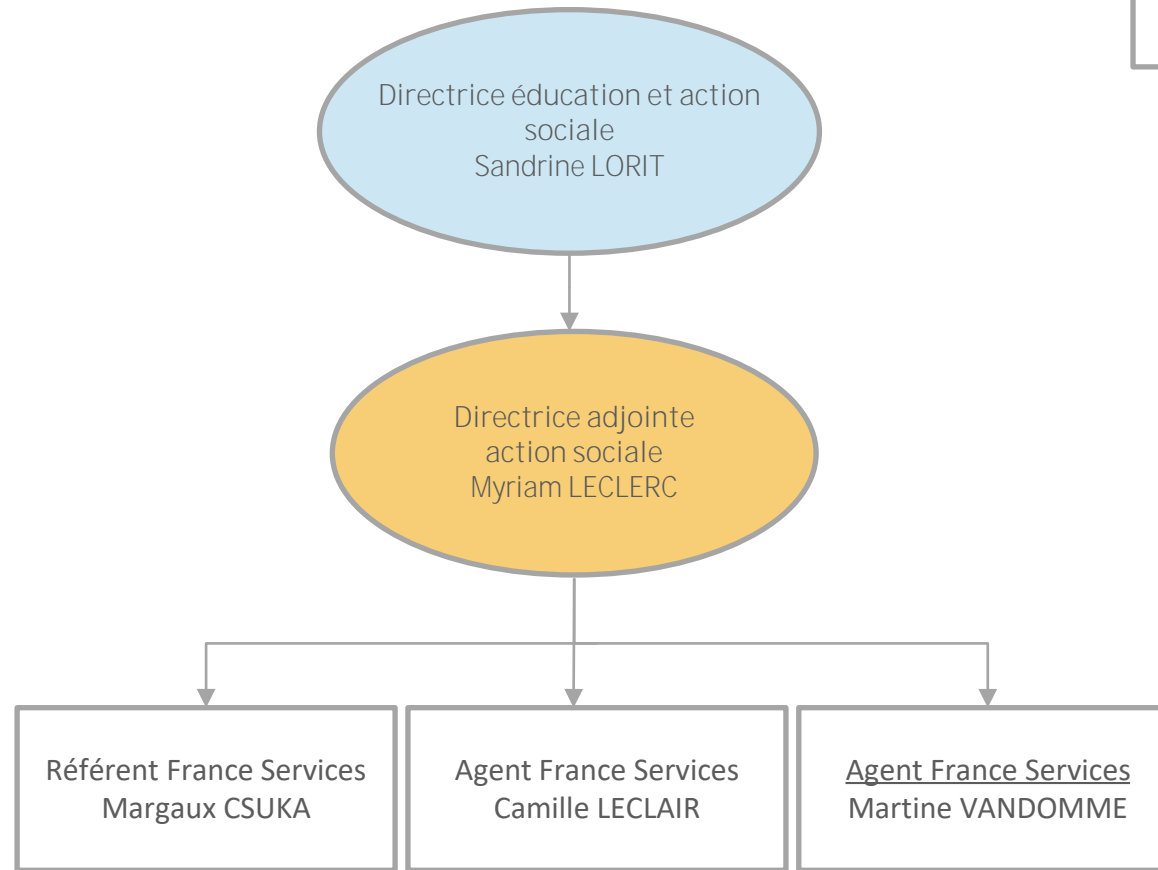

Pôles : zones d'intervention d'un service

Définitions :

Employeurs multiples : emploi dans deux établissements

ETP Permanent : équivalent temps plein sur emploi permanent

ETP occasionnel : équivalent temps plein sur emploi occasionnel dit « renfort »

ETP saisonnier : équivalent temps plein sur emploi saisonnier

ETP agent : équivalent temps plein sur emploi des agents (inclus temps partiels)

En souligné : poste non permanent

En italique : agent en remplacement

Retour sommaire

Retour présentation globale du service

Organigramme
transitoire

Organigramme des services de la
Commune
de Loire-Authion

Responsable multi-sites
Sébastien POISSONNEAU

Responsable de site
BAUNE
Pascale YVIN