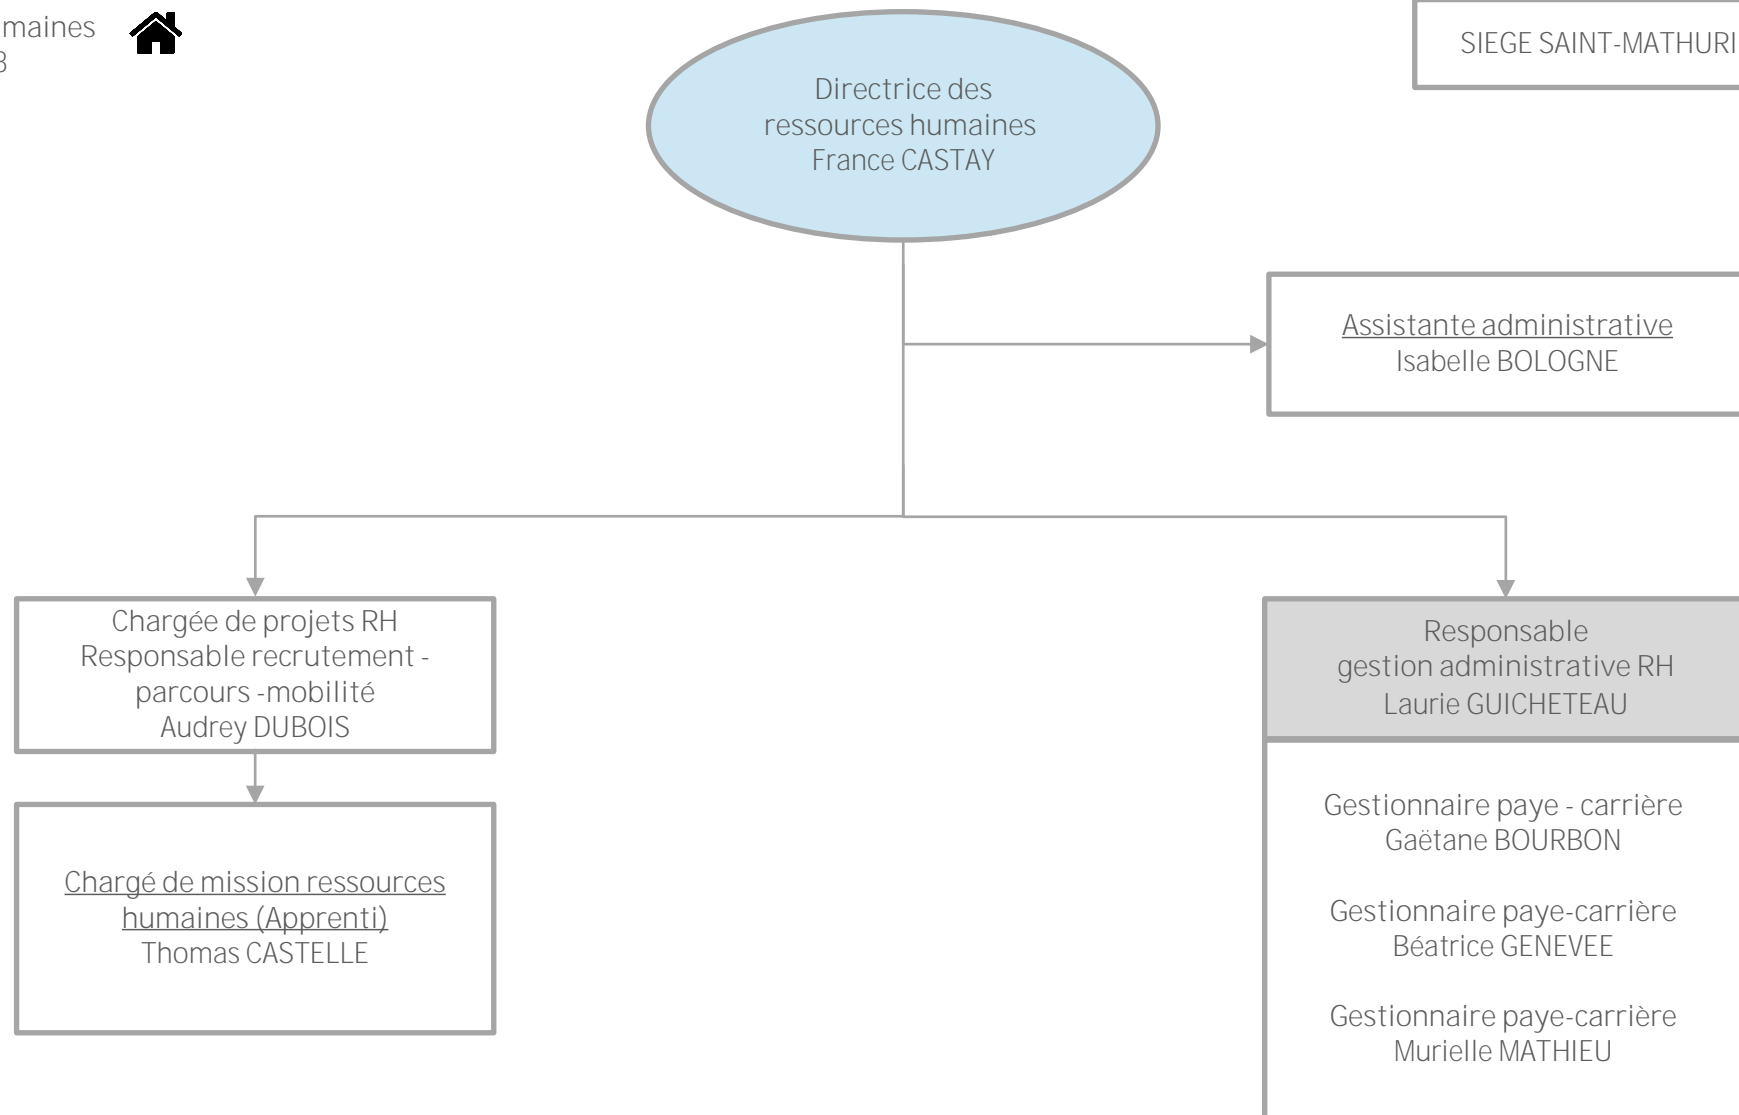

Pôles : zones d'intervention d'un service

Définitions :

Employeurs multiples : emploi dans deux établissements

ETP Permanent : équivalent temps plein sur emploi permanent

ETP occasionnel : équivalent temps plein sur emploi occasionnel dit « renfort »

ETP saisonnier : équivalent temps plein sur emploi saisonnier

ETP agent : équivalent temps plein sur emploi des agents (inclus temps partiels)

En souligné : poste non permanent

En italique : agent en remplacement

Retour sommaire

Retour présentation globale du service

Organigramme
transitoire

Organigramme des services de la
Commune
de Loire-Authion

Responsable multi-sites
Sébastien POISSONNEAU

Responsable de site
BAUNE
Pascale YVIN