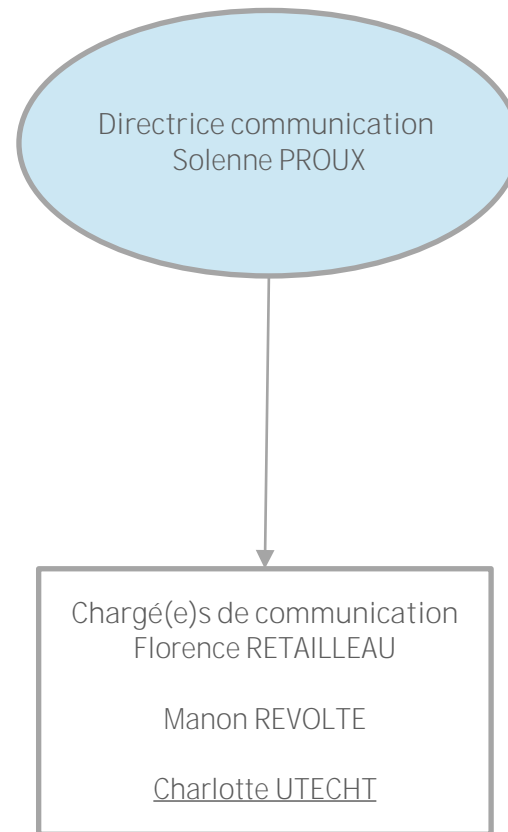

Retour sommaire

Retour présentation globale du service

Organigramme
transitoire

Organigramme des services de la
Commune
de Loire-Authion

Responsable multi-sites
Sébastien POISSONNEAU

Responsable de site
BAUNE
Pascale YVIN