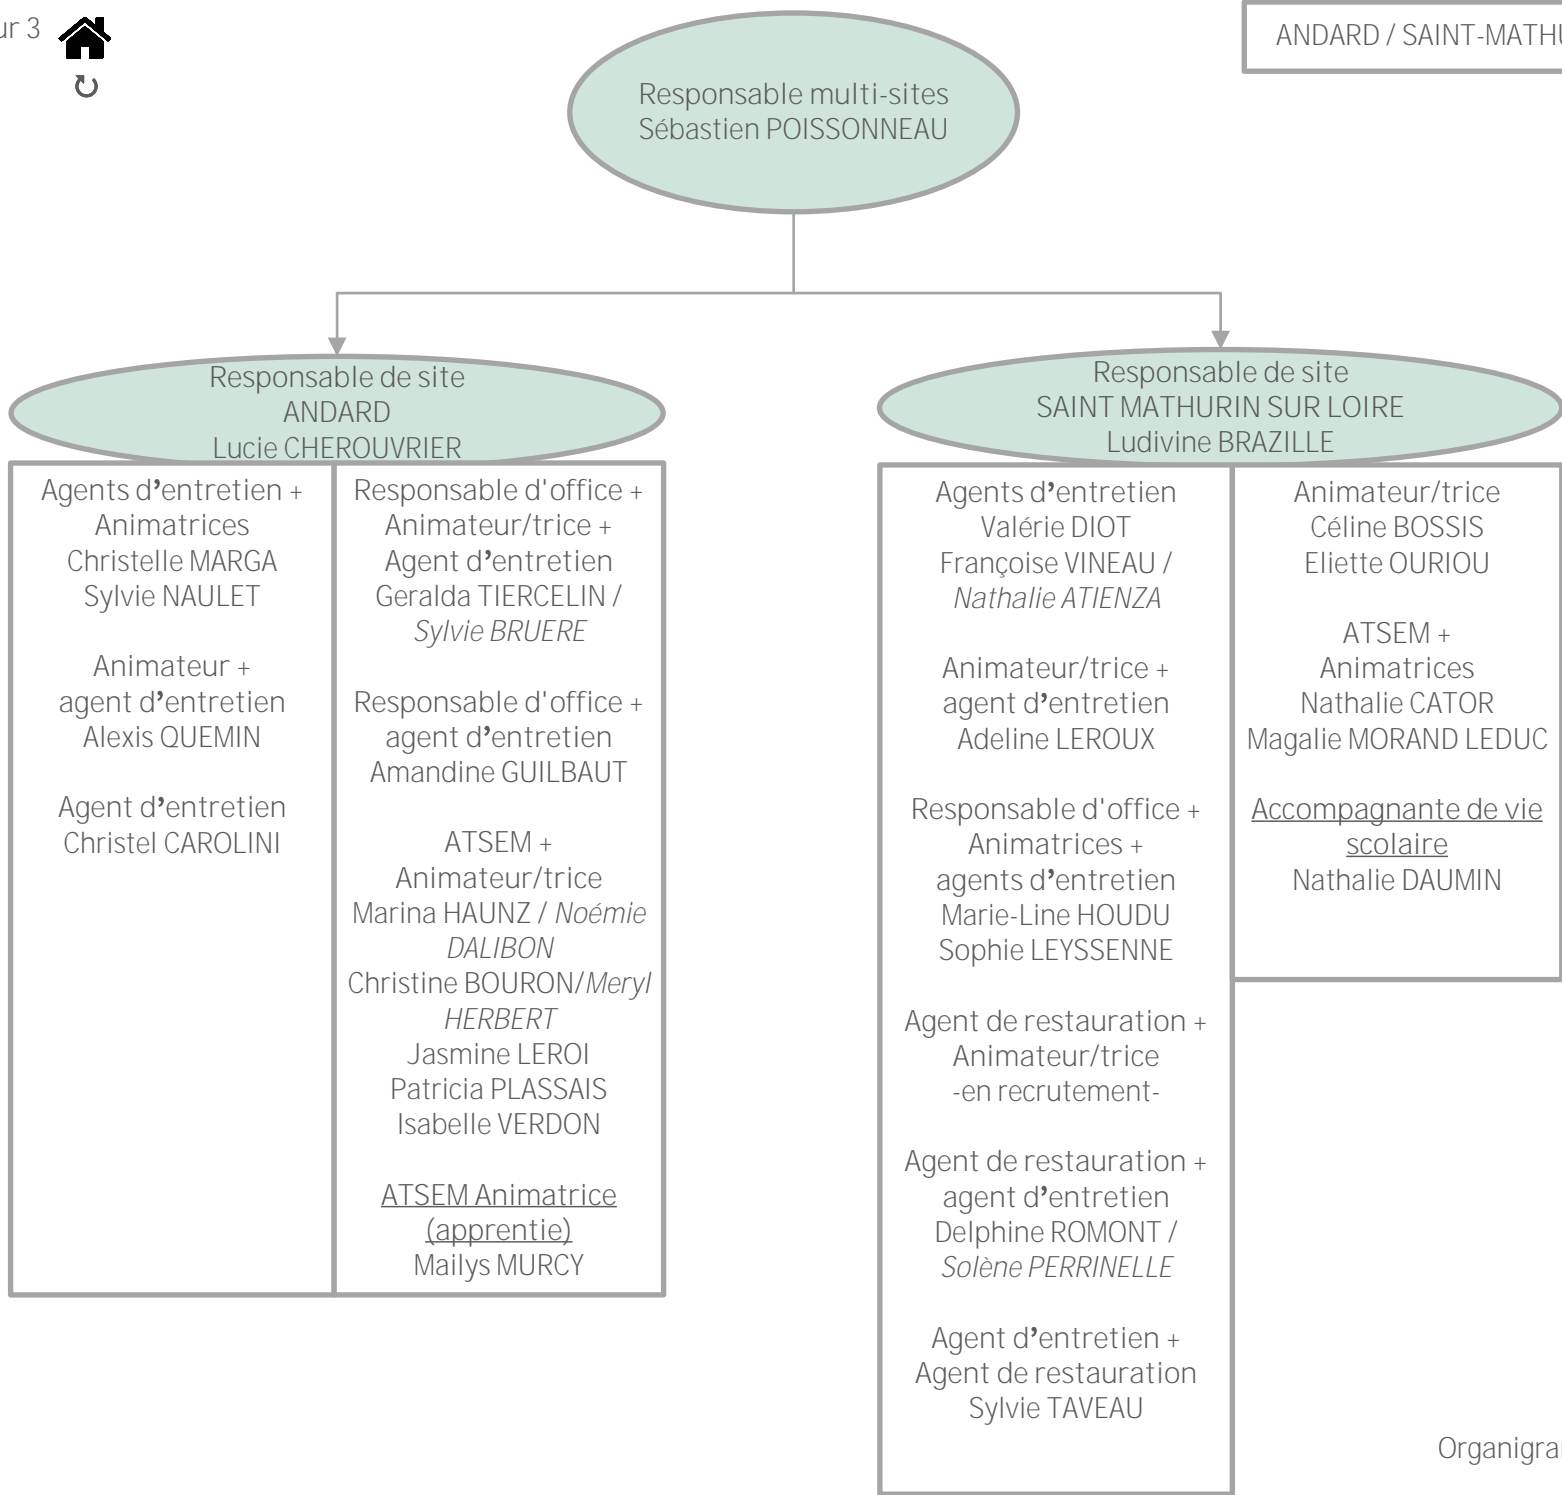

ATSEM + Animatrices
Valérie COURTIN
Noémie GAUTER
Cindy GAUTIER
Sabrina MEGE
Françoise MENARD

Responsable d'office+
Agent d'entretien +
Annick SOLEAU

Responsable espaces publics
 Adrien DEFOSSE

CORNÉ/BRAIN-SUR-L'AUTHION / ST MATHURIN SUR LOIRE