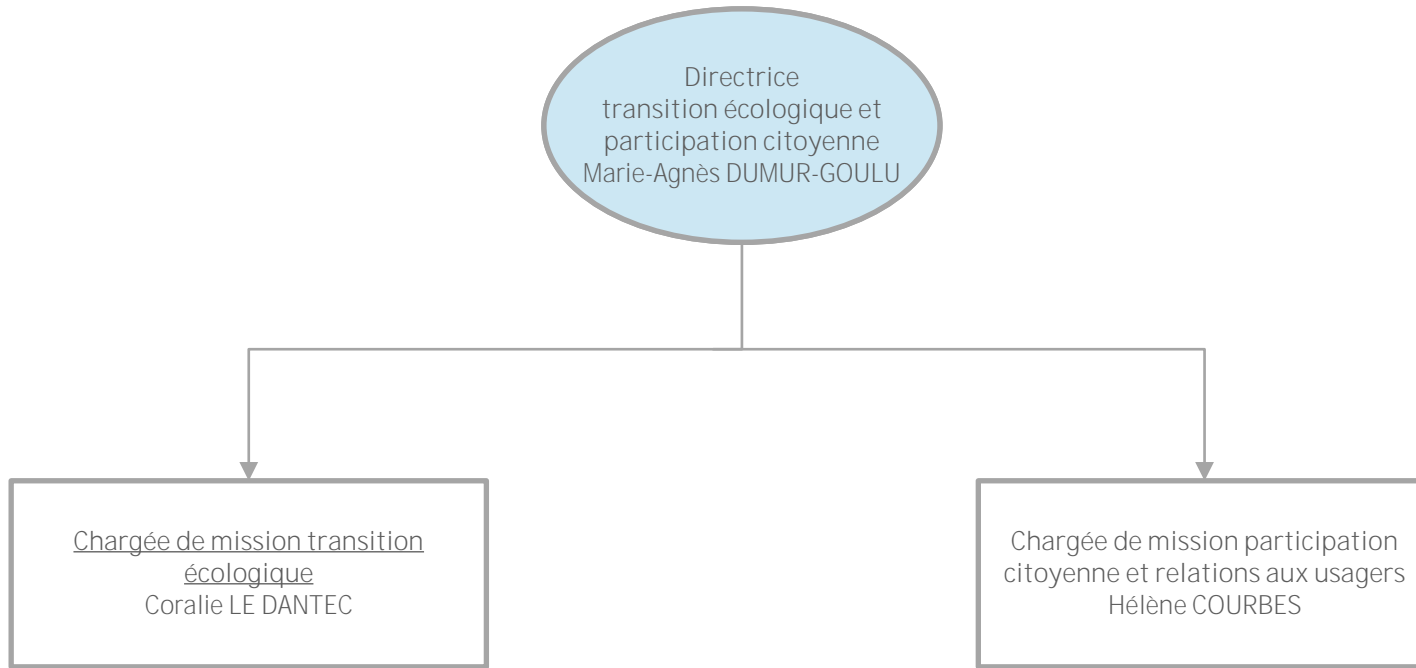

Agents voirie - propreté
 Ludovic GANDON
 Jacky GERARD
 Cyril LEDUCQ / *Abdelkader TOUMLI*
 Benoît ROBERT
 Jordan RONDEAU
 Albin WINDHAUSEN

Coordonnateur Espaces Publics
 Est
 Didier HAMARD

Agents voirie - propreté
 Jimmy COIFFIER
 Olivier GRELET
 Gérald ROCHE
 Thierry TIERCELIN
 Olivier PONTICO
 Agents voirie - propreté
 -En recrutement -

Agent mécanicien et bateau
 Michel DEBELLY

Organigramme des services du
Centre Communal
d'Action Sociale
de Loire-Authion