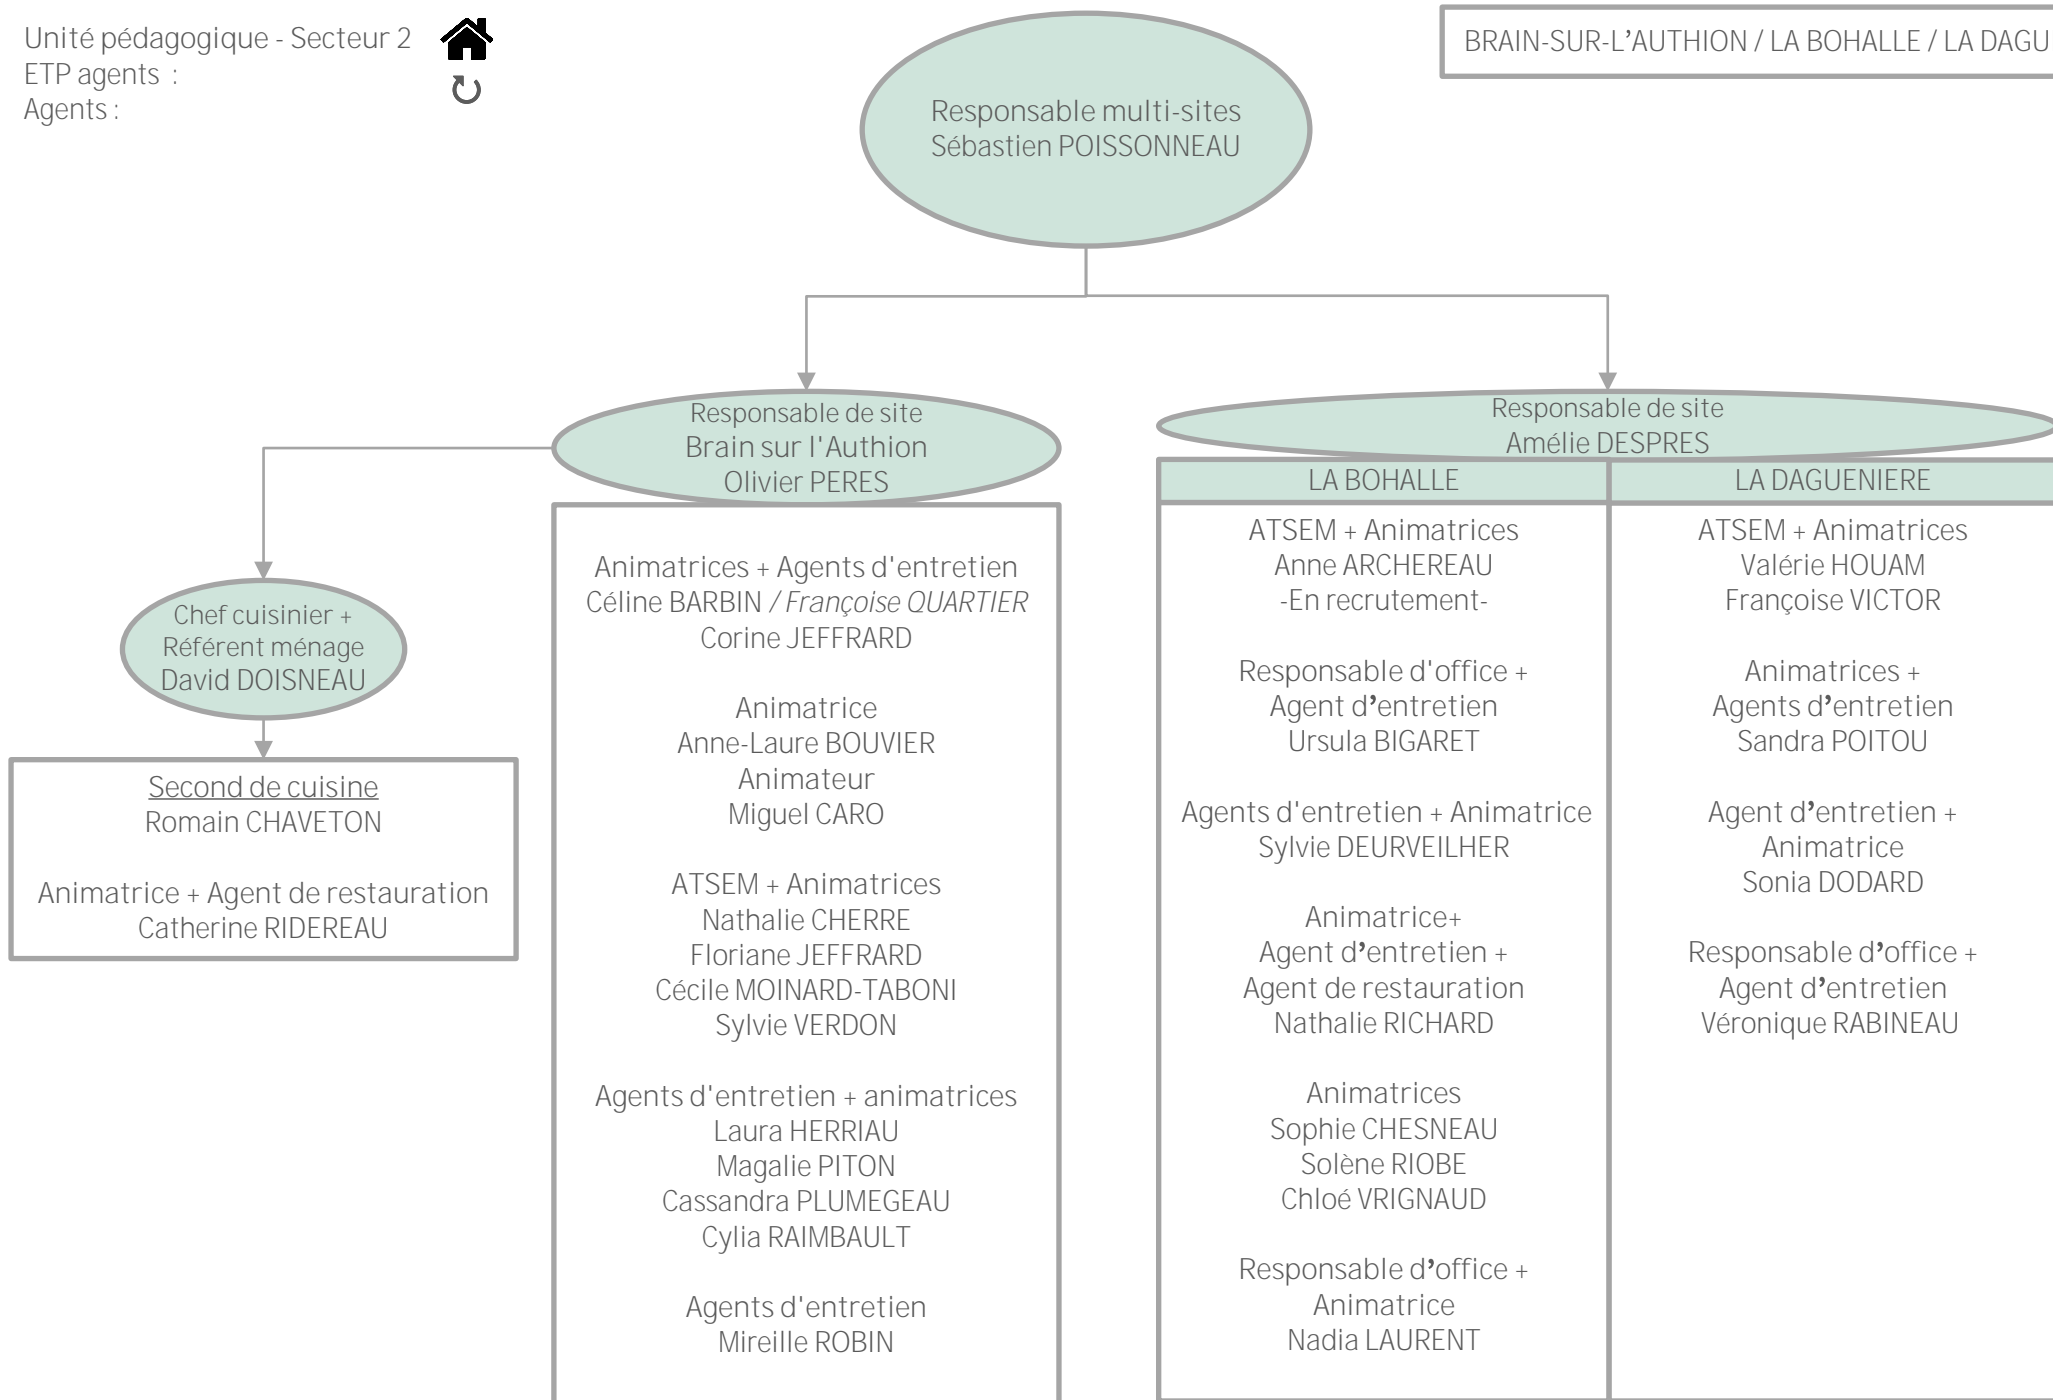

ATSEM + Animatrices
Valérie COURTIN
Noémie GAUTER
Cindy GAUTIER
Sabrina MEGE
Françoise MENARD

Responsable d'office+
Agent d'entretien +
Annick SOLEAU

Responsable espaces publics
 Adrien DEFOSSE

CORNÉ/BRAIN-SUR-L'AUTHION / ST MATHURIN SUR LOIRE